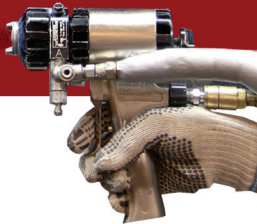

QMC[®] 2000P

El mejor
complemento
para tu **evento**

**SUBWOOFER PROFESIONAL
PASIVO** >>>

2,000W

Elastoflex^{III} Triplay

2 x 18"

- SPL máximo: 126 dB's
- 2,000W program, 1,000Wrms
- Conectores NL-4MP Input / Thru
- 4 Ohms Impedance
- Pole holder cup

«**Complementa
tu equipo**

Con productos de la familia QMC[®]
El producto no incluye el tubo ni el baffle satélite.

 **QMCaudio**

www.qmcaudio.com