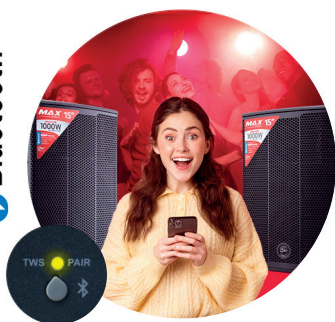

Reproduce música
DE FORMA INALÁMBRICA
desde tus dispositivos favoritos.

Conectividad
Bluetooth

¡DISFRUTA DE UN
SONIDO ESTÉREO
ENVOLVENTE!

Tecnología TWS (True Wireless Stereo)

CONECTA DOS BAFLES **MAX15S**
de forma inalámbrica y disfruta de un verdadero
sonido estéreo